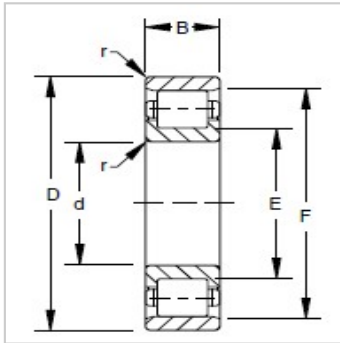

径向圆柱滚子轴承

d 317.500-698.500mm-145RIU610145RIN610145RIJ610145RIF610145RIT610

参数信息:

轴承编号 :

RURIU :	145RIU610
RNRIN :	145RIN610
RJRIJ :	145RIJ610
RFRIF :	145RIF610
RTRIT :	145RIT610
d :	368.300
D :	495.300
B :	63.500
r(最大) :	5.0
支撑直径 :	
轴E :	391
轴承座F :	473
额定载荷 :	
静态 :	2040
动态C :	1100
C :	0.194
极限速度 :	
润滑脂 :	510
油 :	590
重量kg :	35.8