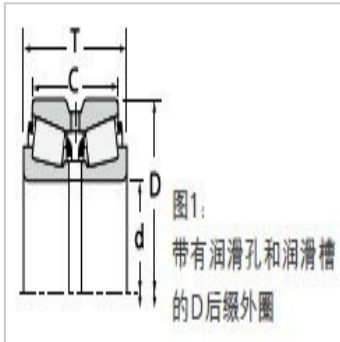

圆锥滚子轴承

d 142.875-174.625mm-**HM231136HM231116DHM231136XA**

参数信息:

尺寸,mm :

d :	142.875
D :	241.300
T :	131.762
B :	106.362

额定载荷,N :

动载 :	962000
系数e :	0.32
系数 :	2.12
系数 :	3.15
动载 :	143000
动载 :	78200
动载 :	249000
系数K :	1.83

轴承型号 :

内圈 :	HM23113 6
外圈 :	HM23111 6D
隔圈 :	HM23113 6XA

轴尺寸,mm :

最大轴肩倒角半径 : 3.5

轴肩直径 : 162.0

轴承座尺寸,mm :

最大挡肩倒角半径 : 1.5

挡肩直径 : 224.0

销 :

K :

K :

系数：

G :	533
G :	85.9
G :	0.1327
重量kg :	22.53

: