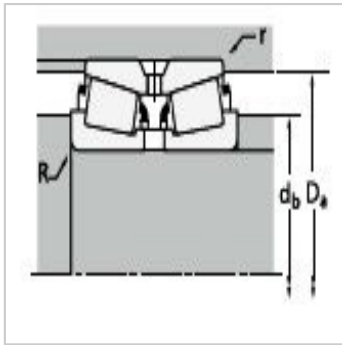

圆锥滚子轴承

d 142.875-174.625mm-**HM231136HM231116DHM231136XA**

参数信息:

尺寸,mm :

d :	142.875
D :	241.300
T :	131.762
B :	106.362

额定载荷,N :

动载 :	962000
系数e :	0.32
系数 :	2.12
系数 :	3.15
动载 :	143000
动载 :	78200
动载 :	249000
系数K :	1.83

轴承型号 :

内圈 :	HM23113 6
外圈 :	HM23111 6D
隔圈 :	HM23113 6XA

轴尺寸,mm :

最大轴肩倒角半径 : 3.5

轴肩直径 : 162.0

轴承座尺寸,mm :

最大挡肩倒角半径 : 1.5

挡肩直径 : 224.0

销 :

K :

K :

系数：

G :	533
G :	85.9
G :	0.1327
重量kg :	22.53

: