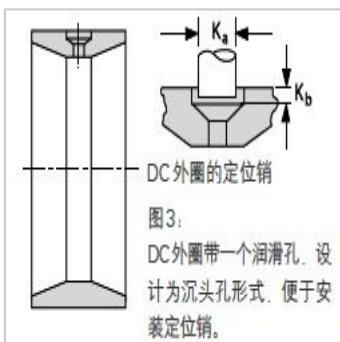

圆锥滚子轴承

d 142.875-174.625mm-**HM231136HM231116DHM231136XA**

参数信息:

尺寸,mm :

d :	142.875
D :	241.300
T :	131.762
B :	106.362

额定载荷,N :

动载 :	962000
系数e :	0.32
系数 :	2.12
系数 :	3.15
动载 :	143000
动载 :	78200
动载 :	249000
系数K :	1.83

轴承型号 :

内圈 :	HM23113 6
外圈 :	HM23111 6D
隔圈 :	HM23113 6XA

轴尺寸,mm :

最大轴肩倒角半径 : 3.5

轴肩直径 : 162.0

轴承座尺寸,mm :

最大挡肩倒角半径 : 1.5

挡肩直径 : 224.0

销 :

K :

K :

系数：

G :	533
G :	85.9
G :	0.1327
重量kg :	22.53

: