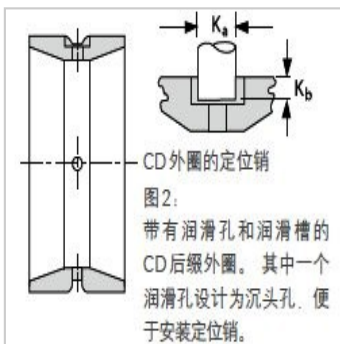

圆锥滚子轴承

d 142.875-174.625mm-**HM231136HM231116DHM231136XA**

参数信息:

尺寸,mm :

d :	142.875
D :	241.300
T :	131.762
B :	106.362

额定载荷,N :

动载 :	962000
系数e :	0.32
系数 :	2.12
系数 :	3.15
动载 :	143000
动载 :	78200
动载 :	249000
系数K :	1.83

轴承型号 :

内圈 :	HM23113 6
外圈 :	HM23111 6D
隔圈 :	HM23113 6XA

轴尺寸,mm :

最大轴肩倒角半径 : 3.5

轴肩直径 : 162.0

轴承座尺寸,mm :

最大挡肩倒角半径 : 1.5

挡肩直径 : 224.0

销 :

K :

K :

系数：

G :	533
G :	85.9
G :	0.1327
重量kg :	22.53

: